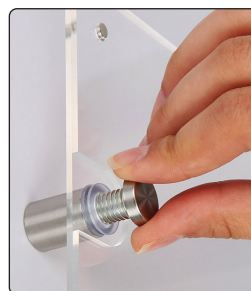

 Elegant acrylic frame - suitable for posters. The system is very practical, allowing change of the poster while still hanging on the wall. Fitted with small magnets for easy closure and a clear 2 mm acrylic front panel.

 Eleganter Rahmen mit Abstandhalter - für Plakate geeignet. Praktische Austausch der Plakate während das System noch an der Wand hängt. Einfacher Magnet Verschluss, inkl. 2 mm Akryl Frontplatte.

 Elegant ramme - velegnet til plakater. Nem udskiftning af plakaterne, imens systemet stadig hænger på væggen. Lukning med små magneter, inkl. 2 mm akryl frontplade.