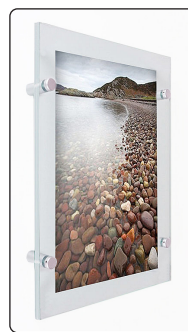

 Elegant acrylic frame - suitable for posters. The system is very practical, allowing change of the poster while still hanging on the wall. Fitted with small magnets for easy closure and a clear 2 mm acrylic front panel.

 Eleganter Rahmen mit Abstandhalter - für Plakate geeignet. Praktische Austausch der Plakate während das System noch an der Wand hängt. Einfacher Magnet Verschluss, inkl. 2 mm Akryl Frontplatte.

 Elegant ramme - velegnet til plakater. Nem udskiftning af plakaterne, imens systemet stadig hænger på væggen. Lukning med små magneter, inkl. 2 mm akryl frontplade.