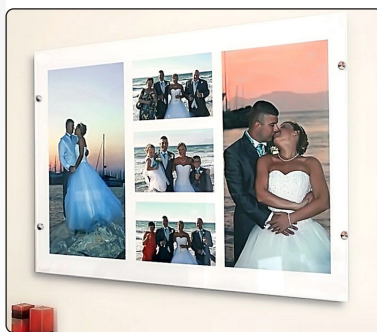

 Elegant acrylic frame - suitable for posters. The system is very practical, allowing change of the poster while still hanging on the wall. Fitted with small magnets for easy closure and a clear 2 mm acrylic front panel.

 Eleganter Rahmen mit Abstandhalter - für Plakate geeignet. Praktische Austausch der Plakate während das System noch an der Wand hängt. Einfacher Magnet Verschluss, inkl. 2 mm Akryl Frontplatte.

 Elegant ramme - velegnet til plakater. Nem udskiftning af plakaterne, imens systemet stadig hænger på væggen. Lukning med små magneter, inkl. 2 mm akryl frontplade.