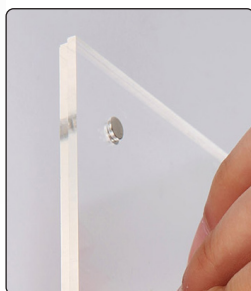

 Elegant acrylic frame - suitable for posters. The system is very practical, allowing change of the poster while still hanging on the wall. Fitted with small magnets for easy closure and a clear 2 mm acrylic front panel.

 Eleganter Rahmen mit Abstandhalter - für Plakate geeignet. Praktische Austausch der Plakate während das System noch an der Wand hängt. Einfacher Magnet Verschluss, inkl. 2 mm Akryl Frontplatte.

 Elegant ramme - velegnet til plakater. Nem udskiftning af plakaterne, imens systemet stadig hænger på væggen. Lukning med små magneter, inkl. 2 mm akryl frontplade.