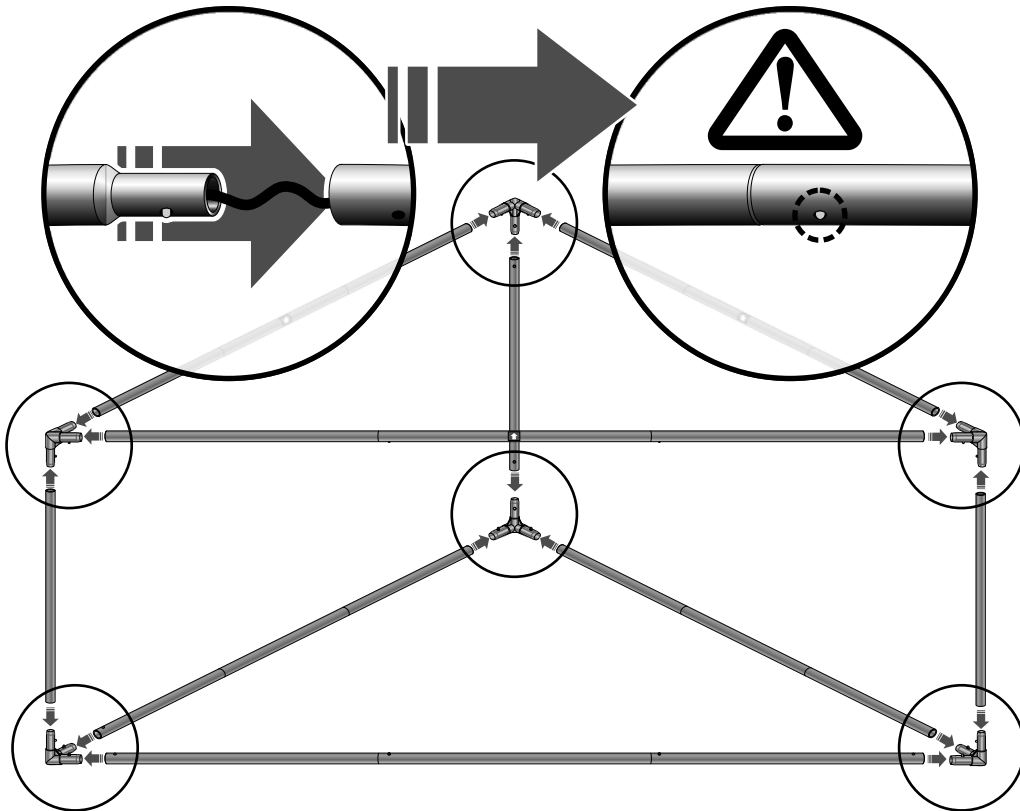

EN HOW TO INSTALL CEILING SYSTEM TRIANGLE (INDOOR USE) ASSEMBLY GUIDE

DE AUFBAUANLEITUNG FÜR DREIECKFÖRMIGES DECKENSYSTEM (INNENBEREICH)

- EN** The ceiling system set contains:
- set of aluminium poles - 6 pcs
 - aluminium poles - 3 pcs
 - aluminium connectors - 3 pcs
 - corner connectors - 6 pcs
 - graphics with velcro loops
 - hanging accessories with ropes
 - padded bag

- DE** Dreieckförmiges Deckensystem besteht aus:
- Alu-Masten-Set (6 St.)
 - Alu-Masten (3 St.)
 - Alu-Bindeelemente (3 St.)
 - Eckbindeelemente (6 St.)
 - Aufhängungszubehör mit den Seilen
 - Druck mit Klett und Flauschstreifen
 - schwarzer Polstertasche

3

4

5

6

7

A
B
C
D
E

EN Make sure the steel line is firmly secured.
Improper assembly may cause the system to fall and lead to injury.

DE Vergewissern Sie sich bitte, ob die Fixierungsseile korrekt fixiert wurden.
Eine unrichtige Aufbau kann Systembruch und dadurch Körperschäden verursachen.