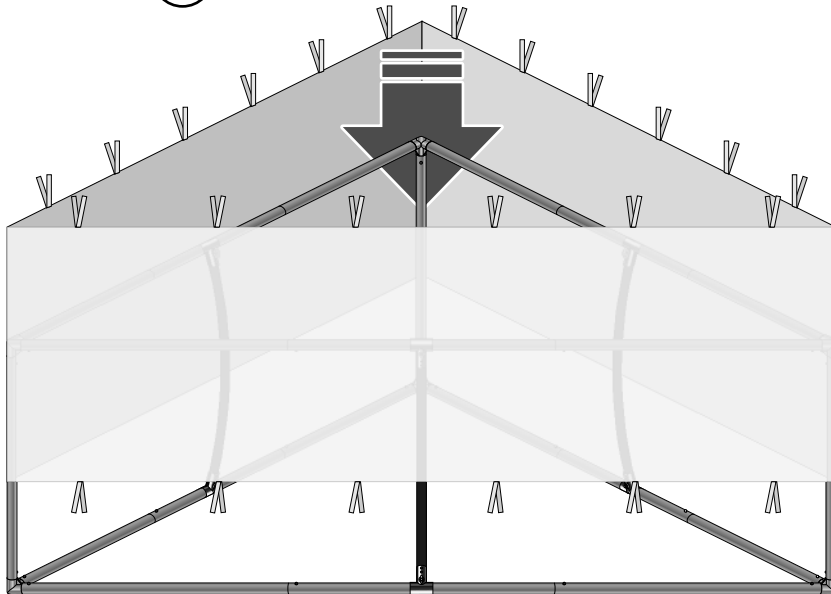

EN HOW TO INSTALL CEILING SYSTEM TRIANGLE (INDOOR USE) ASSEMBLY GUIDE

DE AUFBAUANLEITUNG FÜR DREIECKFÖRMIGES DECKENSYSTEM (INNENBEREICH)

- EN** The ceiling system set contains:
- set of aluminium poles - 6 pcs
 - aluminium poles - 3 pcs
 - aluminium connectors - 3 pcs
 - corner connectors - 6 pcs
 - graphics with velcro loops
 - hanging accessories with ropes
 - padded bag

- DE** Dreieckförmiges Deckensystem besteht aus:
- Alu-Masten-Set (6 St.)
 - Alu-Masten (3 St.)
 - Alu-Bindeelemente (3 St.)
 - Eckbindeelemente (6 St.)
 - Aufhängungszubehör mit den Seilen
 - Druck mit Klett und Flauschstreifen
 - schwarzer Polstertasche

3

4

5

6

7

A
B
C
D
E

EN Make sure the steel line is firmly secured.
Improper assembly may cause the system to fall and lead to injury.

DE Vergewissern Sie sich bitte, ob die Fixierungsseile korrekt fixiert wurden.
Eine unrichtige Aufbau kann Systembruch und dadurch Körperschäden verursachen.