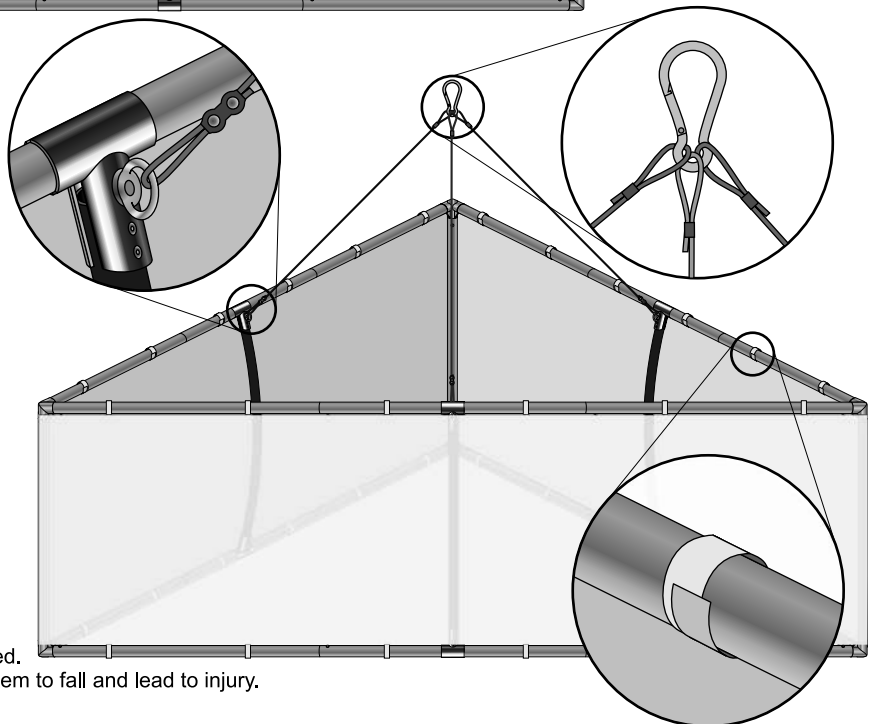

EN HOW TO INSTALL CEILING SYSTEM TRIANGLE (INDOOR USE) ASSEMBLY GUIDE

DE AUFBAUANLEITUNG FÜR DREIECKFÖRMIGES DECKENSYSTEM (INNENBEREICH)

- EN** The ceiling system set contains:
- set of aluminium poles - 6 pcs
 - aluminium poles - 3 pcs
 - aluminium connectors - 3 pcs
 - corner connectors - 6 pcs
 - graphics with velcro loops
 - hanging accessories with ropes
 - padded bag

- DE** Dreieckförmiges Deckensystem besteht aus:
- Alu-Masten-Set (6 St.)
 - Alu-Masten (3 St.)
 - Alu-Bindeelemente (3 St.)
 - Eckbindeelemente (6 St.)
 - Aufhängungszubehör mit den Seilen
 - Druck mit Klett und Flauschstreifen
 - schwarzer Polstertasche

3

4

5

6

7

A
B
C
D
E

EN Make sure the steel line is firmly secured.
Improper assembly may cause the system to fall and lead to injury.

DE Vergewissern Sie sich bitte, ob die Fixierungsseile korrekt fixiert wurden.
Eine unrichtige Aufbau kann Systembruch und dadurch Körperschäden verursachen.