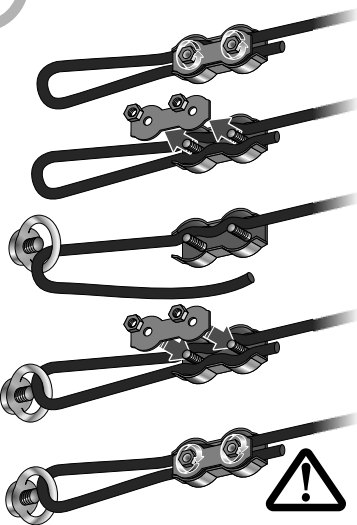

EN HOW TO INSTALL CEILING SYSTEM TRIANGLE (INDOOR USE) ASSEMBLY GUIDE

DE AUFBAUANLEITUNG FÜR DREIECKFÖRMIGES DECKENSYSTEM (INNENBEREICH)

- EN** The ceiling system set contains:
- set of aluminium poles - 6 pcs
 - aluminium poles - 3 pcs
 - aluminium connectors - 3 pcs
 - corner connectors - 6 pcs
 - graphics with velcro loops
 - hanging accessories with ropes
 - padded bag

- DE** Dreieckförmiges Deckensystem besteht aus:
- Alu-Masten-Set (6 St.)
 - Alu-Masten (3 St.)
 - Alu-Bindeelemente (3 St.)
 - Eckbindeelemente (6 St.)
 - Aufhängungszubehör mit den Seilen
 - Druck mit Klett und Flauschstreifen
 - schwarzer Polstertasche

3

4

5

6

7

A
B
C
D
E

EN Make sure the steel line is firmly secured.
Improper assembly may cause the system to fall and lead to injury.

DE Vergewissern Sie sich bitte, ob die Fixierungsseile korrekt fixiert wurden.
Eine unrichtige Aufbau kann Systembruch und dadurch Körperschäden verursachen.