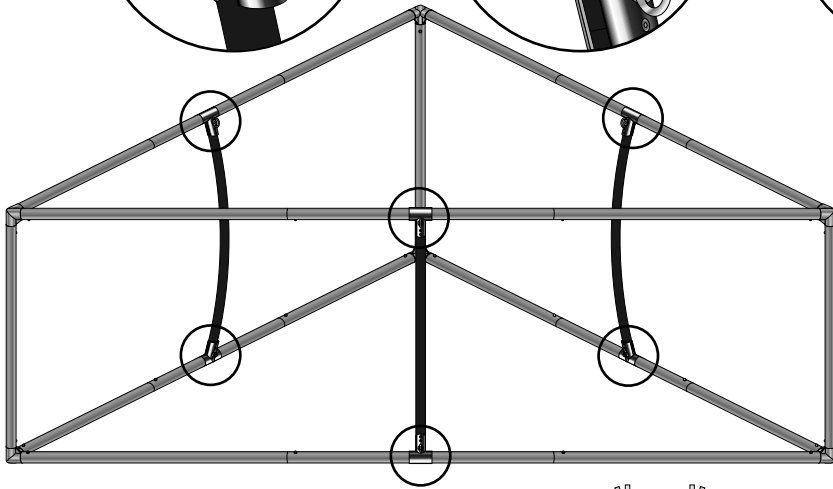

EN HOW TO INSTALL CEILING SYSTEM TRIANGLE (INDOOR USE) ASSEMBLY GUIDE

DE AUFBAUANLEITUNG FÜR DREIECKFÖRMIGES DECKENSYSTEM (INNENBEREICH)

- EN** The ceiling system set contains:
- set of aluminium poles - 6 pcs
 - aluminium poles - 3 pcs
 - aluminium connectors - 3 pcs
 - corner connectors - 6 pcs
 - graphics with velcro loops
 - hanging accessories with ropes
 - padded bag

- DE** Dreieckförmiges Deckensystem besteht aus:
- Alu-Masten-Set (6 St.)
 - Alu-Masten (3 St.)
 - Alu-Bindeelemente (3 St.)
 - Eckbindeelemente (6 St.)
 - Aufhängungszubehör mit den Seilen
 - Druck mit Klett und Flauschstreifen
 - schwarzer Polstertasche

3

4

5

6

7

A
B
C
D
E

EN Make sure the steel line is firmly secured.
Improper assembly may cause the system to fall and lead to injury.

DE Vergewissern Sie sich bitte, ob die Fixierungsseile korrekt fixiert wurden.
Eine unrichtige Aufbau kann Systembruch und dadurch Körperschäden verursachen.