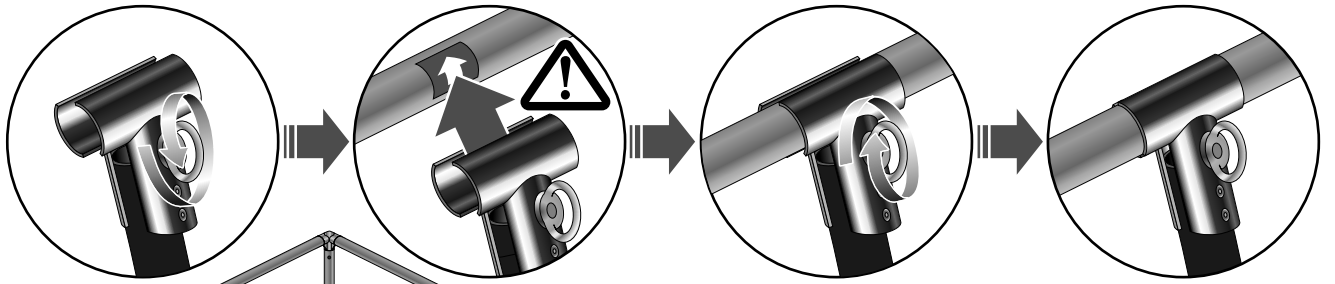

EN HOW TO INSTALL CEILING SYSTEM TRIANGLE (INDOOR USE) ASSEMBLY GUIDE

DE AUFBAUANLEITUNG FÜR DREIECKFÖRMIGES DECKENSYSTEM (INNENBEREICH)

- EN** The ceiling system set contains:
- set of aluminium poles - 6 pcs
 - aluminium poles - 3 pcs
 - aluminium connectors - 3 pcs
 - corner connectors - 6 pcs
 - graphics with velcro loops
 - hanging accessories with ropes
 - padded bag

- DE** Dreieckförmiges Deckensystem besteht aus:
- Alu-Masten-Set (6 St.)
 - Alu-Masten (3 St.)
 - Alu-Bindeelemente (3 St.)
 - Eckbindeelemente (6 St.)
 - Aufhängungszubehör mit den Seilen
 - Druck mit Klett und Flauschstreifen
 - schwarzer Polstertasche

3

4

5

6

7

A
B
C
D
E

EN Make sure the steel line is firmly secured.
Improper assembly may cause the system to fall and lead to injury.

DE Vergewissern Sie sich bitte, ob die Fixierungsseile korrekt fixiert wurden.
Eine unrichtige Aufbau kann Systembruch und dadurch Körperschäden verursachen.