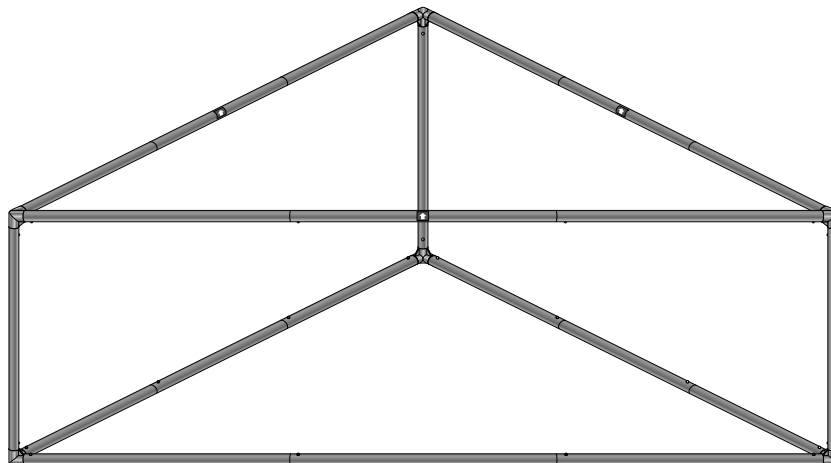

EN HOW TO INSTALL CEILING SYSTEM TRIANGLE (INDOOR USE) ASSEMBLY GUIDE

DE AUFBAUANLEITUNG FÜR DREIECKFÖRMIGES DECKENSYSTEM (INNENBEREICH)

1. **EN** The ceiling system set contains:
2. set of aluminium poles - 6 pcs
   - aluminium poles - 3 pcs
   - aluminium connectors - 3 pcs
   - corner connectors - 6 pcs
   - graphics with velcro loops
   - hanging accessories with ropes
   - padded bag

1. **DE** Dreieckförmiges Deckensystem besteht aus:
2. Alu-Masten-Set (6 St.)
   - Alu-Masten (3 St.)
   - Alu-Bindeelemente (3 St.)
   - Eckbindeelemente (6 St.)
   - Aufhängungszubehör mit den Seilen
   - Druck mit Klett und Flauschstreifen
   - schwarzer Polstertasche

3

4